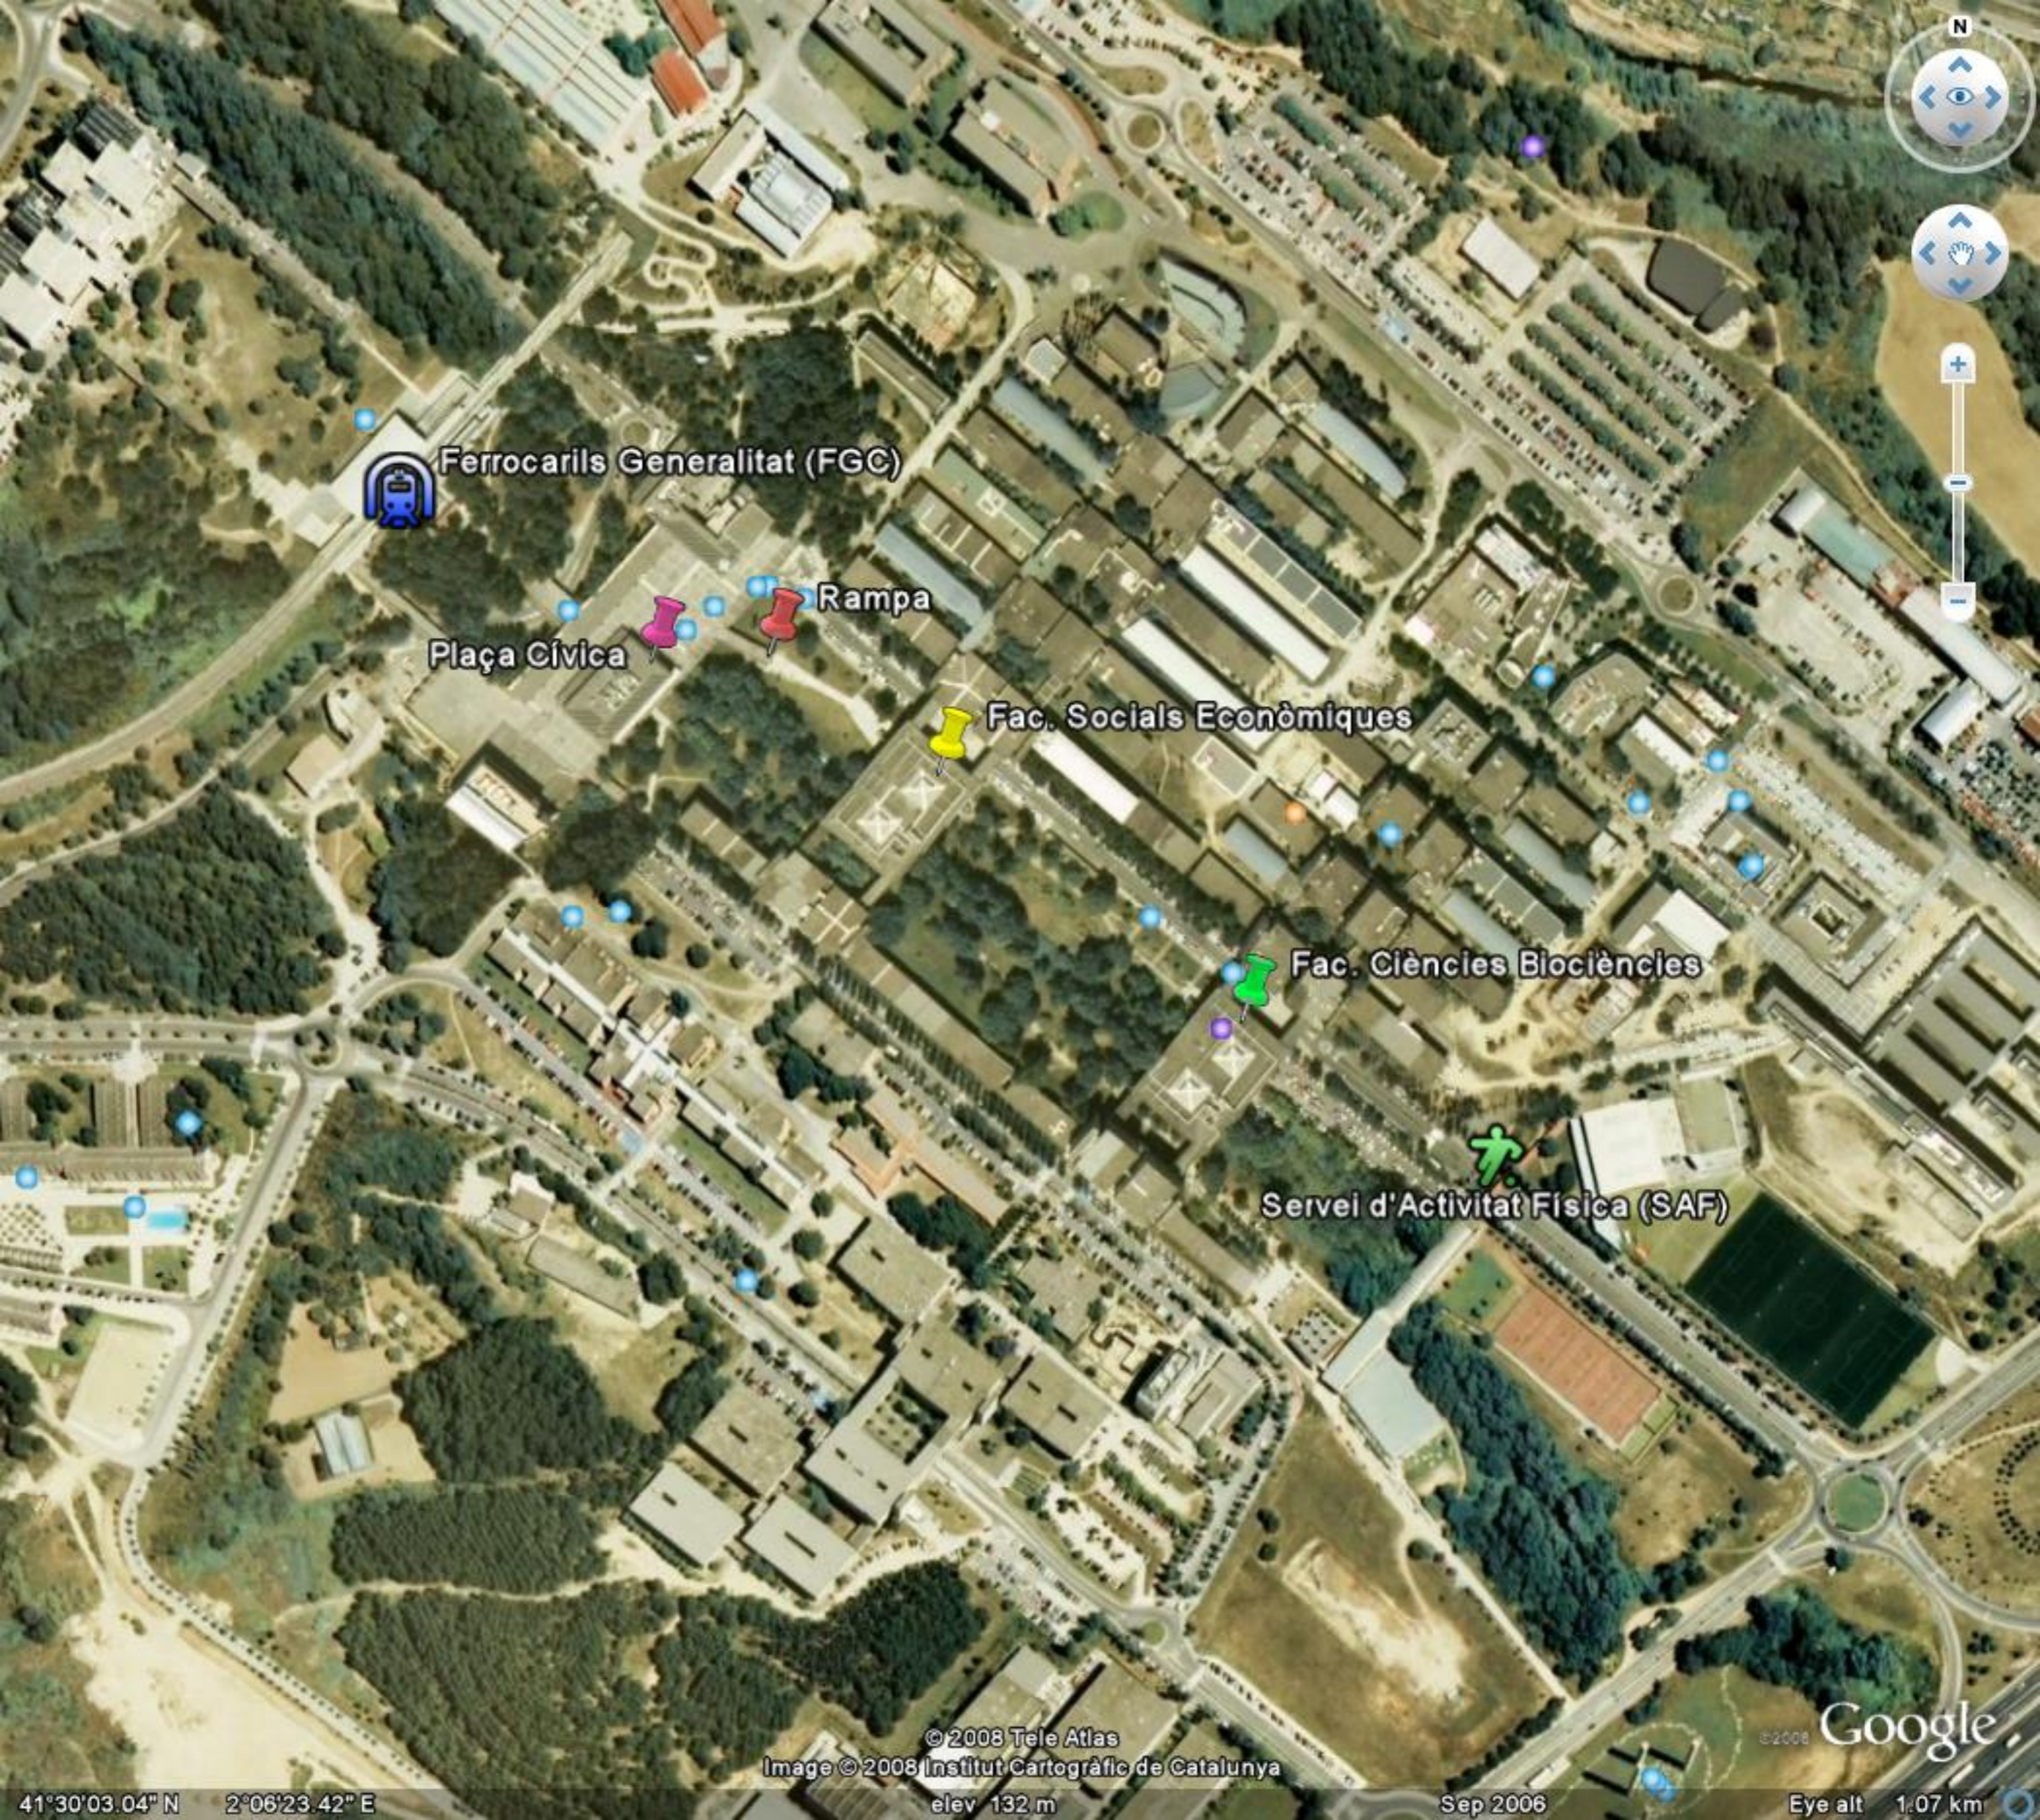

Servei d'Activitat Física (SAF)

AP-7 Direcció Girona

Camino

Camino

Camino

Camino

AP-7 Direcció Barcelona

Camino

Camino

Camino

Camino

Fútbol "La Bòbila"

© 2008 Tele Atlas

Image © 2008 Institut Cartogràfic de Catalunya

elev 102 m

Sep 2006

Eye alt 1.74 km

Google

41°29'44.83" N 2°07'18.15" E

Ferrocarrils Generalitat (FGC)

Plaça Cívica

Rampa

Fac. Socials Econòmiques

Fac. Ciències Biociències

Servei d'Activitat Física (SAF)

© 2008 Tele Atlas

Image © 2008 Institut Cartogràfic de Catalunya

elev 132 m

© 2008 Google

41°30'03.04" N 2°06'23.42" E

Sep 2006

Eye alt 1.07 km